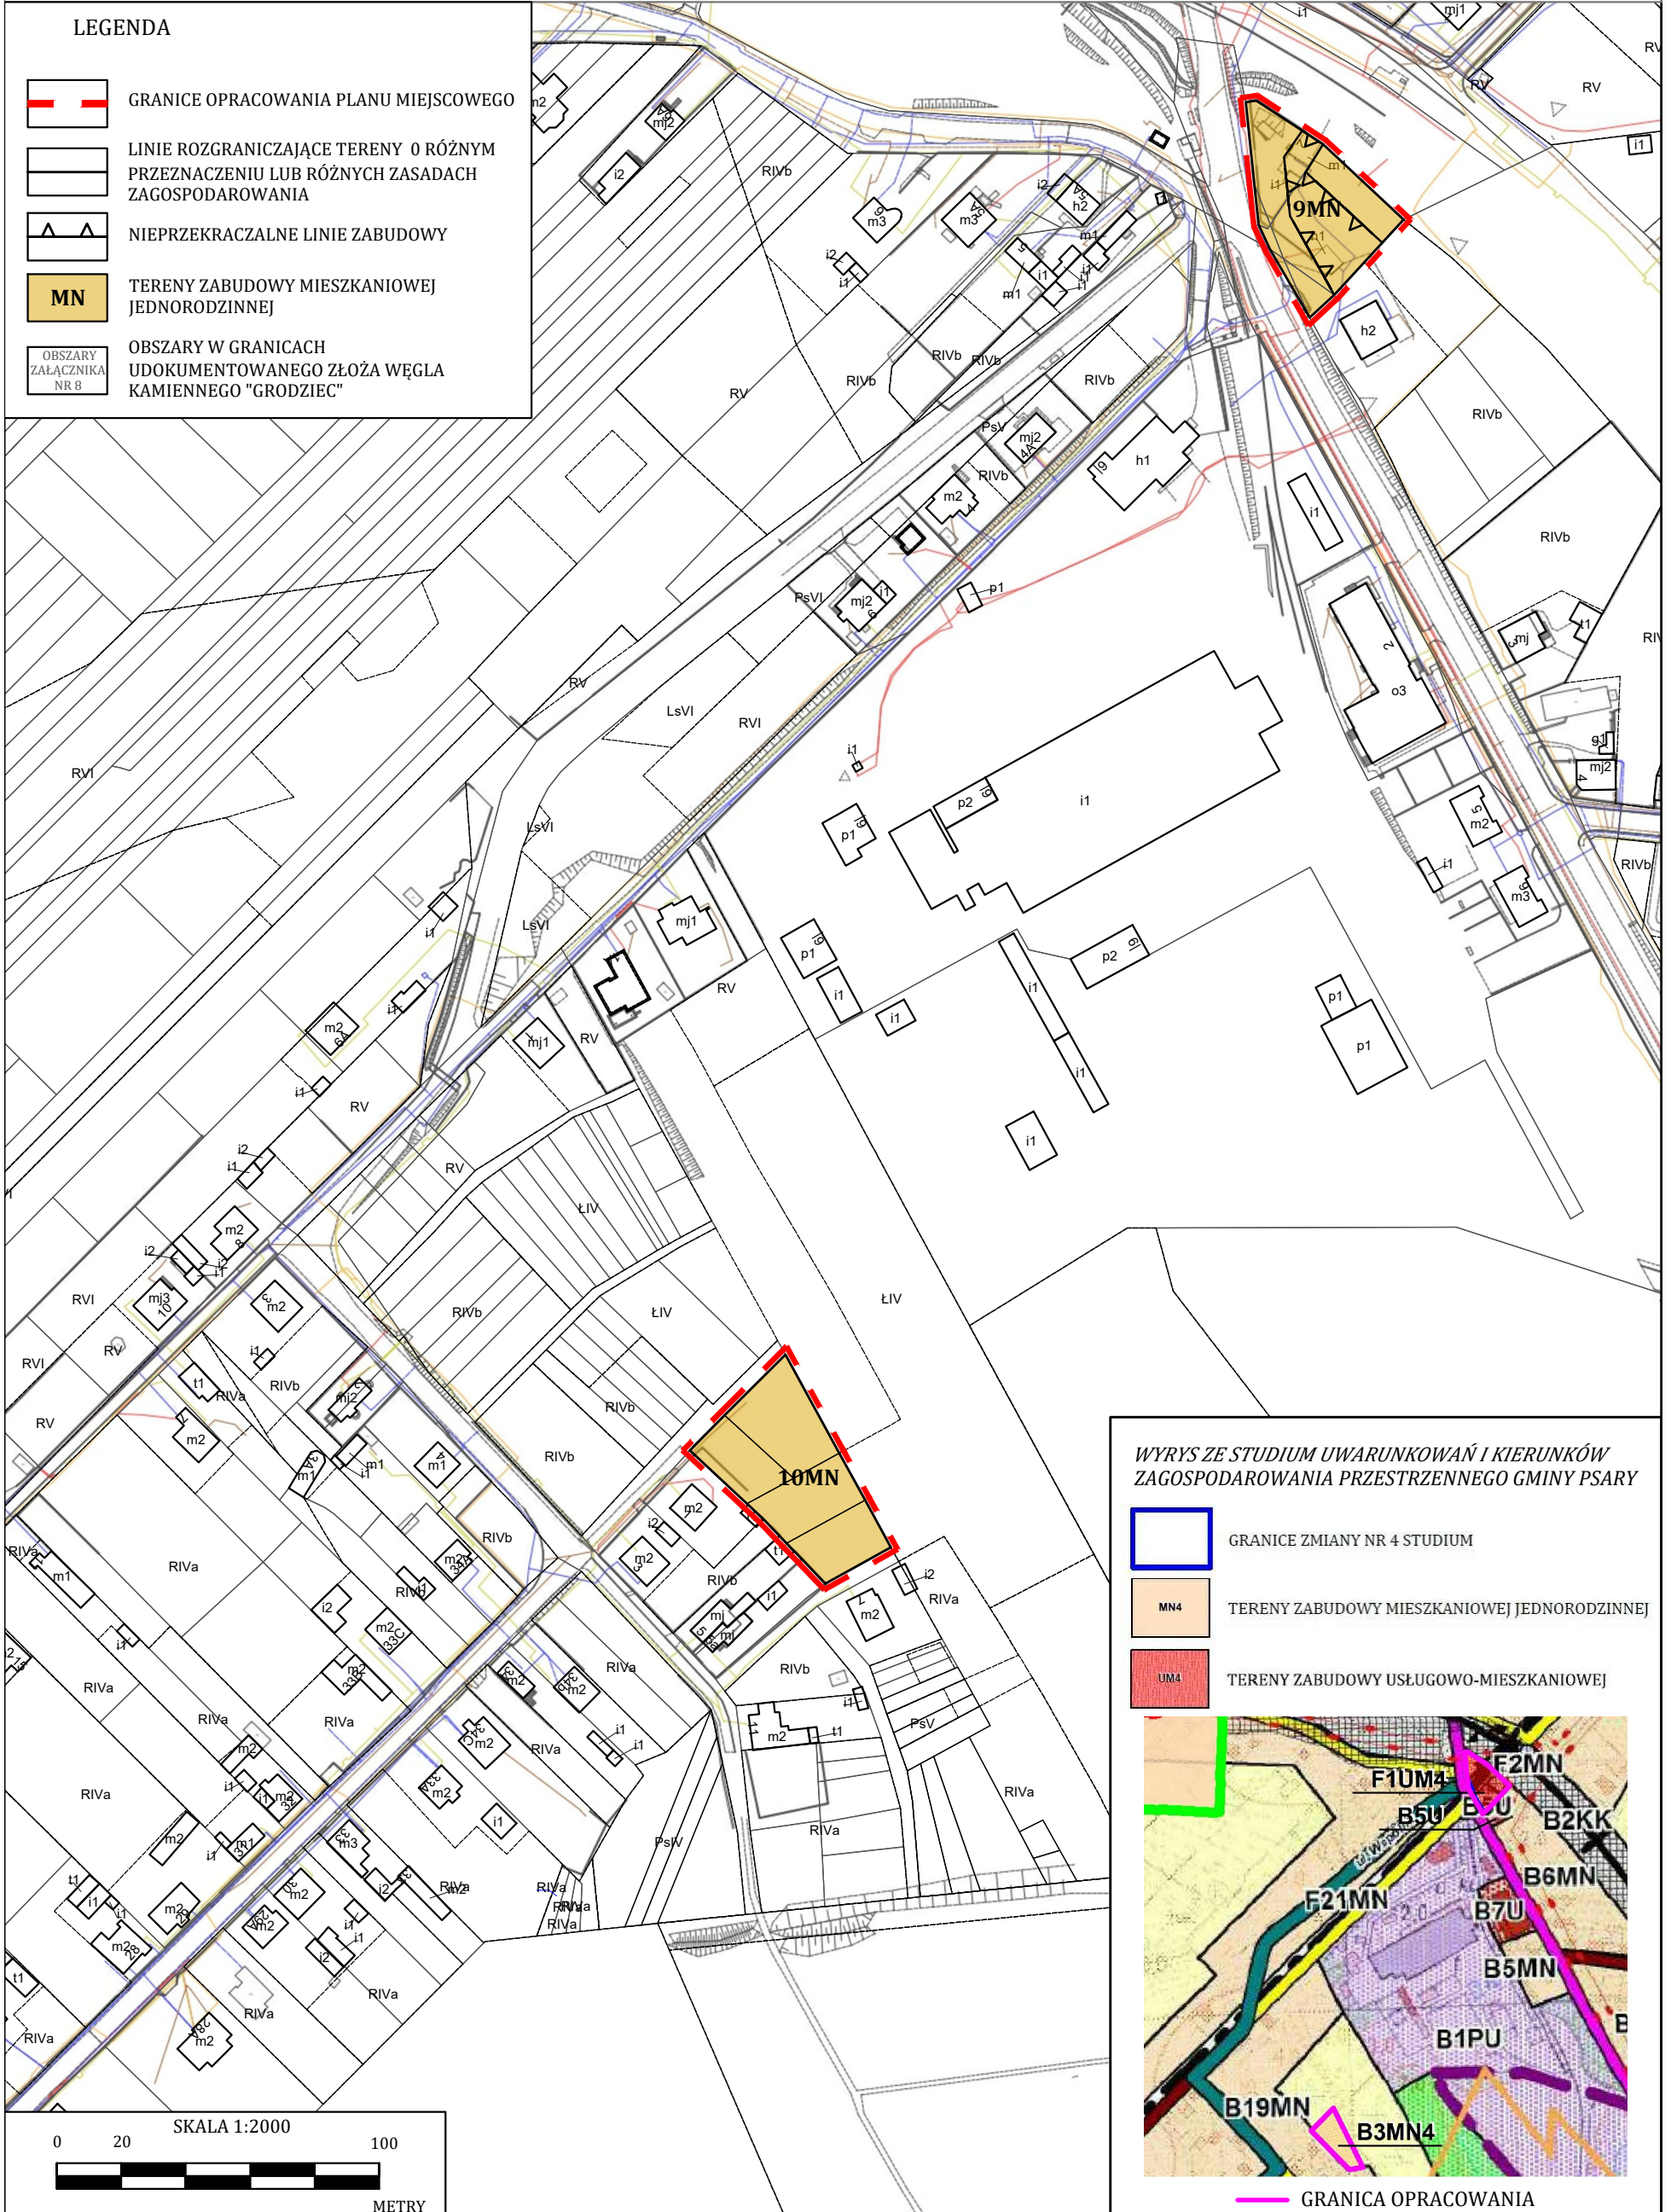

MIEJSCOWY PLAN ZAGOSPODAROWANIA PRZESTRZENNEGO DLA
 CZĘŚCI TERENÓW POŁOŻONYCH W GMINIE PSARY - ETAP I

LEGENDA

	GRANICE OPRACOWANIA PLANU MIEJSCOWEGO
	LINE ROZGRANICZAJĄCE TERENY O RÓŻNYM PRZEZNACZENIU LUB RÓŻNYCH ZASADACH ZAGOSPODAROWANIA
	NIEPRZEKRACZALNE LINE ZABUDOWY
	TERENY ZABUDOWY MIESZKANIOWEJ JEDNORODZINNEJ
	OBSZARY W GRANICACH UDOKUMENTOWANEGO ZŁOŻA WĘGLA KAMIENNEGO "GRÓDZIEC"